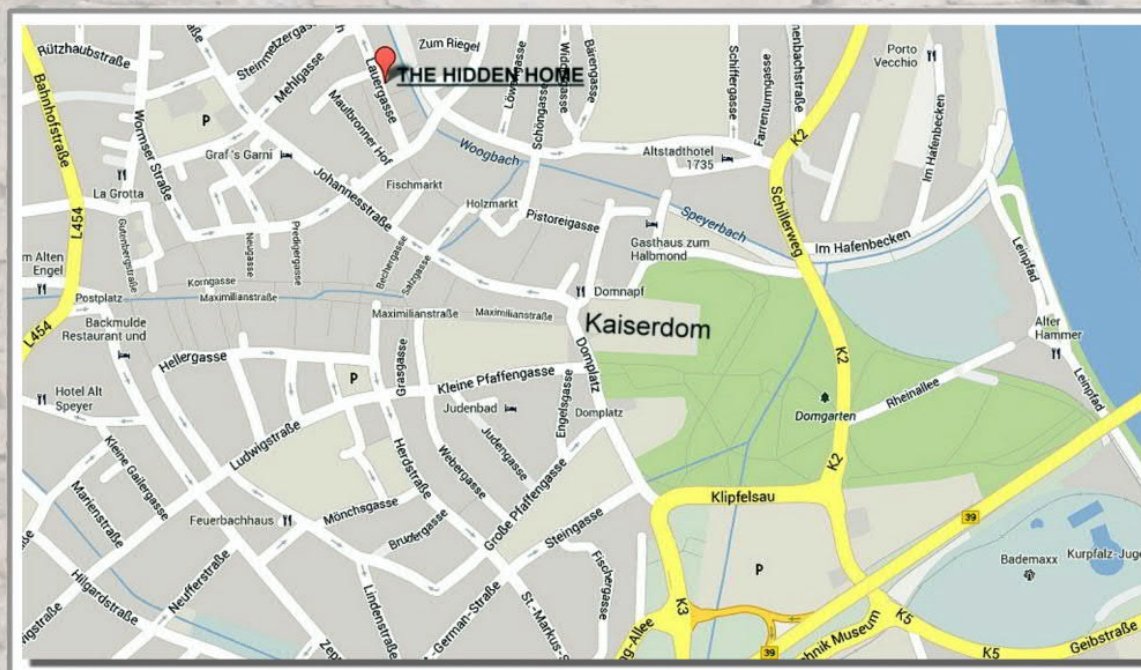

Anfahrt:

- Sie kommen von Osten über die Rheinbrücke bzw. von Norden oder Westen auf der B 39.
- Abfahrt "Innenstadt/Dom" gleich nach der Rheinbrücke
 - 1. Ampel rechts Richtung Dom
 - über Domplatz in Große Himmelsgasse/ Johannesstraße
 - 2. Straße rechts hinunter in Pfauergasse
 - 1. Straße links nach 90 m in Lauergasse
 - Nr. 29 nach 70 m links