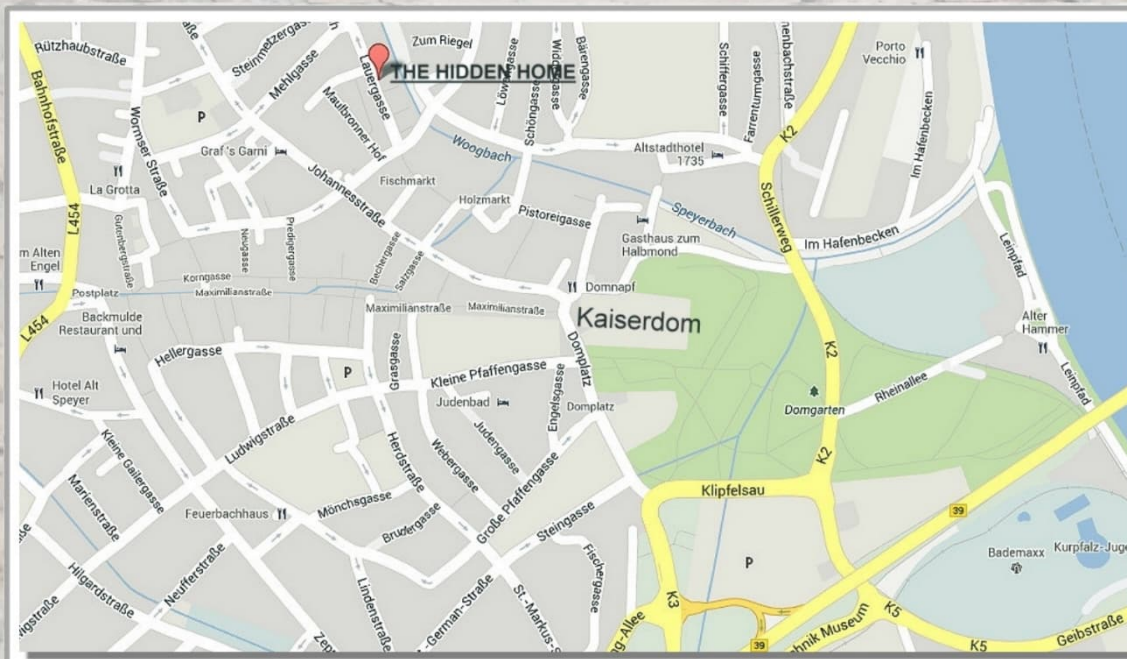

Anfahrt:

- Sie kommen von Osten über die Rheinbrücke bzw. von Norden oder Westen auf der B 39.
- Abfahrt "Innenstadt/Dom" gleich nach der Rheinbrücke
 - 1. Ampel rechts Richtung Dom
 - über Domplatz in Große Himmelsgasse/ Johannesstraße
 - 2. Straße rechts hinunter in Pfaugasse
 - 1. Straße links nach 90 m in Lauergasse
 - Nr. 29 nach 70 m links